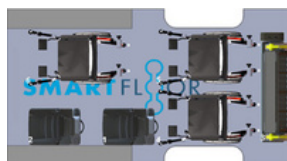

АЛЮМІНІЄВА ПІДЛОГА SMARTFLOOR

ВАРІАНТИ РОЗТАШУВАННЯ СІДИНЬ ТА ІНВАЛІДНИХ ВІЗКІВ

*Приклади розташування сидінь з 2 передніми сидіннями (водій + пасажир)

2*+7

2*+6 +1

2*+5 +2

2*+2 +3

2* +4

*Приклади розташування сидінь з 3 передніми сидіннями (водій + 2 пасажирів)

3*+6

3*+5 +1

3*+4 +2

3*+2 +3

3* +4

+38067 467 30 47

ТОВ "Мейсон"
вул. Тепловозна 18,
м.Київ, 02081