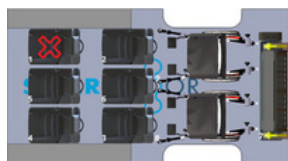

АЛЮМІНІЄВА ПІДЛОГА SMARTFLOOR

ВАРІАНТИ РОЗТАШУВАННЯ СІДИНЬ ТА ІНВАЛІДНИХ ВІЗКІВ

*Приклади розташування сидінь з 2 передніми сидіннями (водій + пасажир)

2*+7

2*+6 +1

2*+5 +2

2*+2 +3

2* +4

*Приклади розташування сидінь з 3 передніми сидіннями (водій + 2 пасажирів)

3*+6

3*+5 +1

3*+4 +2

3*+2 +3

3* +4

+38067 467 30 47

ТОВ "Мейсон"
вул. Тепловозна 18,
м.Київ, 02081