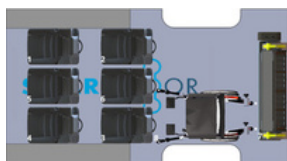

АЛЮМІНІЄВА ПІДЛОГА SMARTFLOOR

ВАРІАНТИ РОЗТАШУВАННЯ СІДИНЬ ТА ІНВАЛІДНИХ ВІЗКІВ

*Приклади розташування сидінь з 2 передніми сидіннями (водій + пасажир)

2*+7

2*+6 +1

2*+5 +2

2*+2 +3

2* +4

*Приклади розташування сидінь з 3 передніми сидіннями (водій + 2 пасажирів)

3*+6

3*+5 +1

3*+4 +2

3*+2 +3

3* +4

+38067 467 30 47

ТОВ "Мейсон"
вул. Тепловозна 18,
м.Київ, 02081