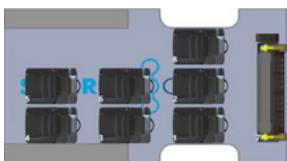

АЛЮМІНІЄВА ПІДЛОГА SMARTFLOOR

ВАРІАНТИ РОЗТАШУВАННЯ СІДИНЬ ТА ІНВАЛІДНИХ ВІЗКІВ

*Приклади розташування сидінь з 2 передніми сидіннями (водій + пасажир)

2*+7

2*+6 +1

2*+5 +2

2*+2 +3

2* +4

*Приклади розташування сидінь з 3 передніми сидіннями (водій + 2 пасажирів)

3*+6

3*+5 +1

3*+4 +2

3*+2 +3

3* +4

+38067 467 30 47

ТОВ "Мейсон"
вул. Тепловозна 18,
м.Київ, 02081