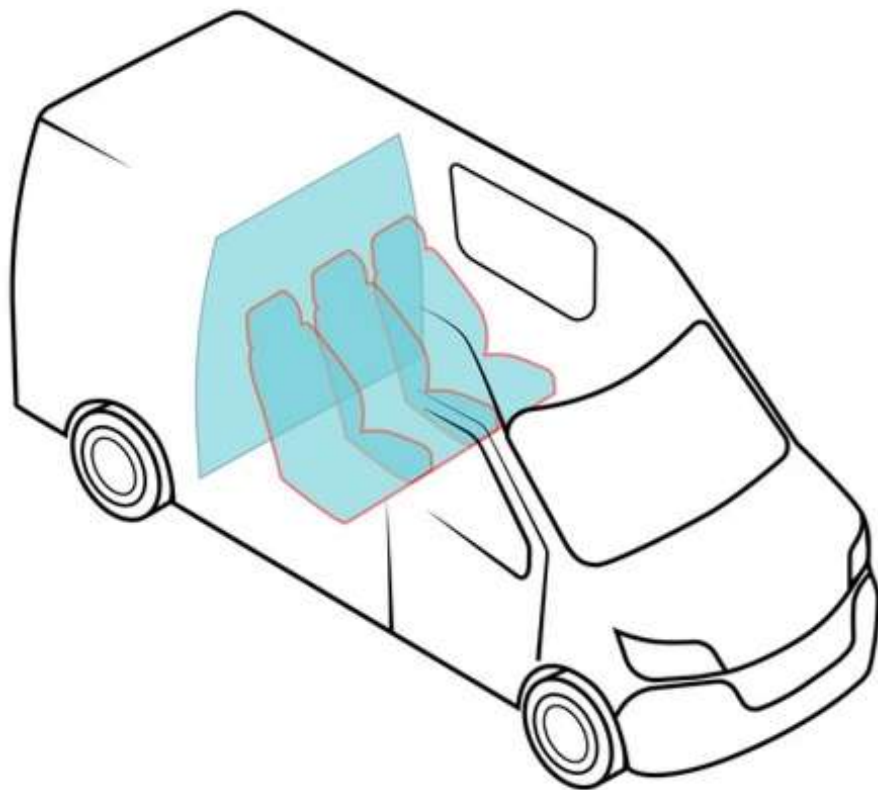

**ВАНТАЖОПАСАЖИРСЬКИЙ
RENAULT MASTER L2H2**

ВАНТАЖ ТА ЕКІПАЖ БЕЗ КОМПРОМІСІВ

Кабіна екіпажу (CREW CAB) - ідеальне рішення для безпечного, ефективного та комфортного перевезення людей і вантажу. Вона ідеально підходить для підприємців, яким потрібно перевезти бригаду та спорядження на робоче місце. Переобладнання фургона зазвичай будується шляхом встановлення перегородки та нових додаткових сидінь у розширеному просторі кабіни.